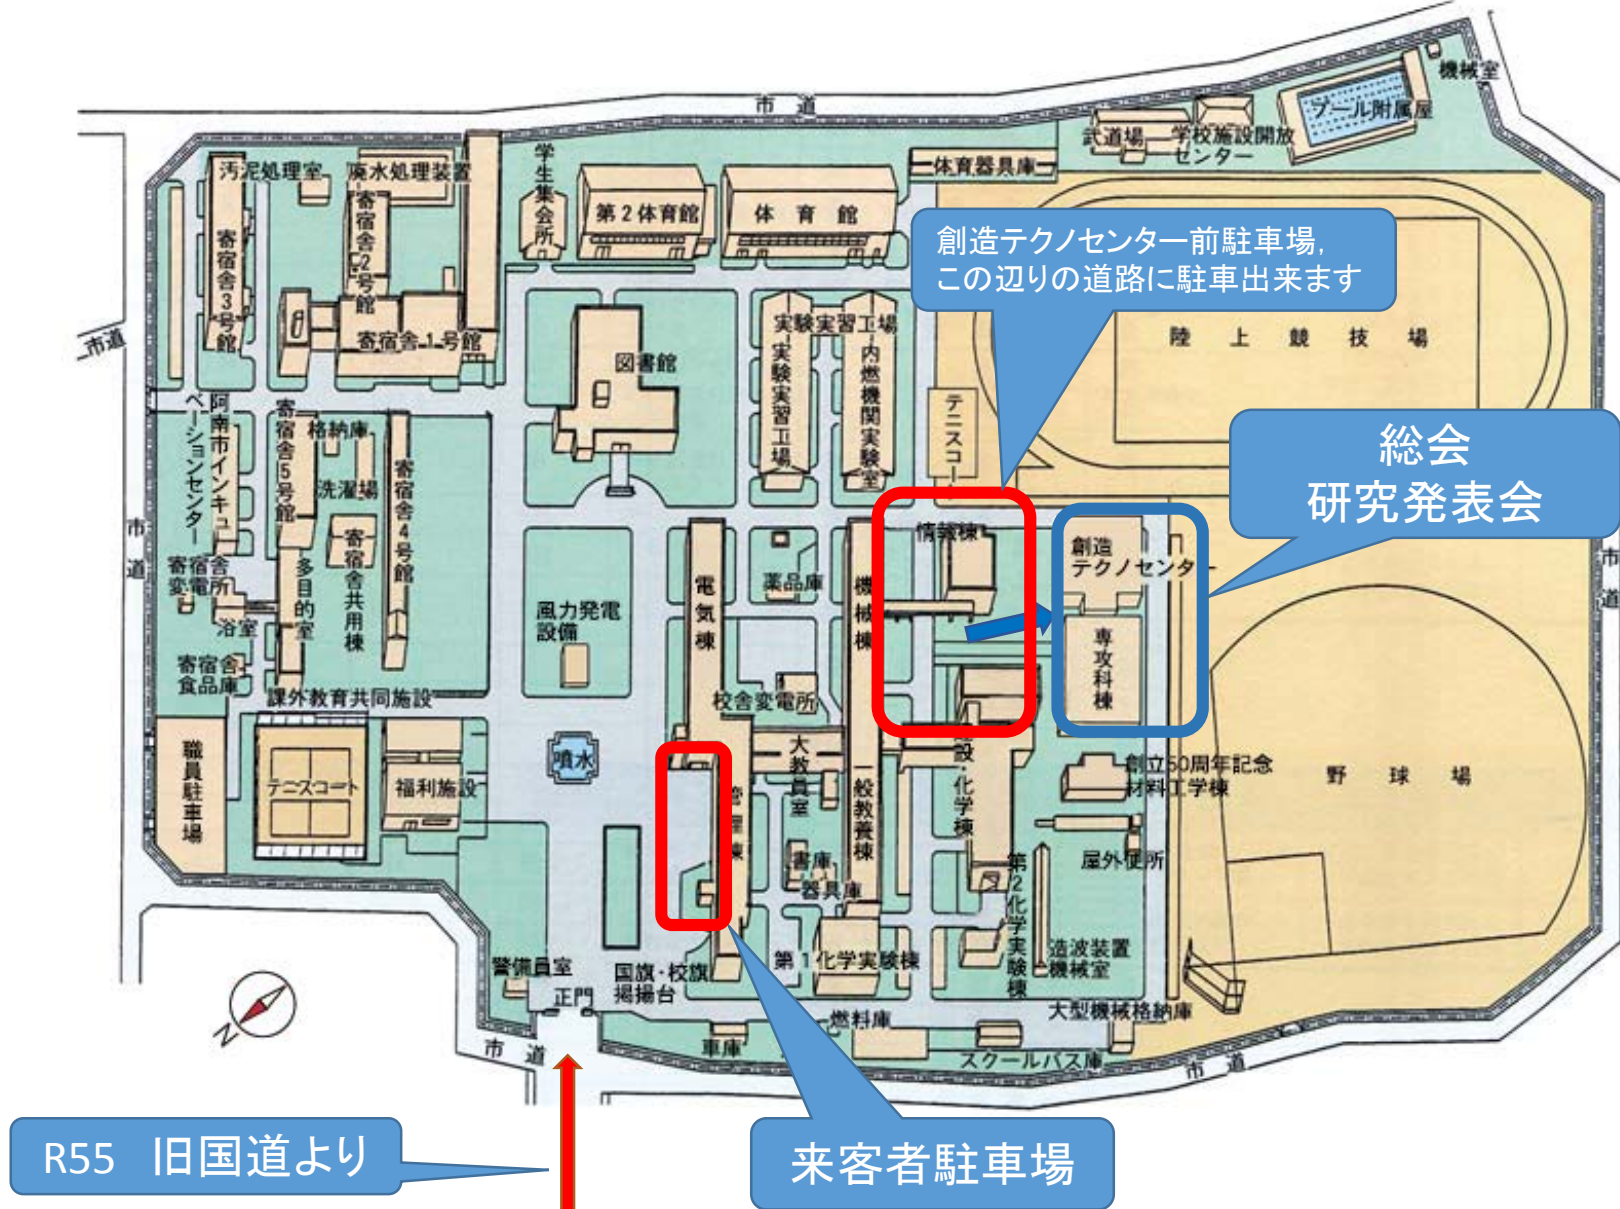

日本設計工学会 四国支部 平成30年度 特別講演会・研究発表講演会 案内図

R55 旧国道より

来客者駐車場